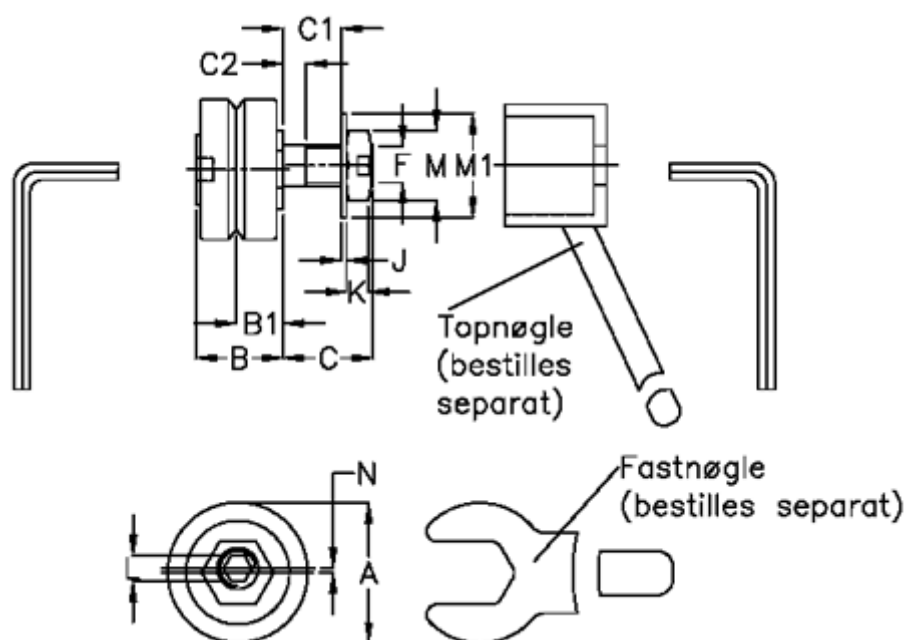

Varenummer: 057153203404
 Beskrivelse: HEPCO GV3 leje LJ 34 ENS
 Standart m. lang aksel

Mål

a = 34.0	K = 6.0
B = 21.3	M = 17
B1 = 11.50	M1 = 21
C = 13.8	O = 10
C1 = 6.6	P = 15
C2 = 5.2	vægt kg/1000 = 0.115
F = M10 x 1,25	
J = 1.25	